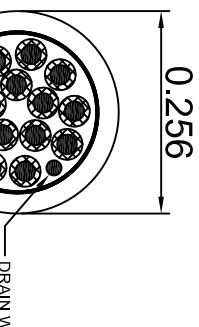

4-40thread(UNC)

4X THUMBSCREW

Amphenol Cables on Demand

D-SUB
15PIN Male

D-SUB
15PIN Male

LENGTH

LENGTH & P/N Table

LENGTH	P/N	Cable Color
2.5FT ±1 inch	CS-DSDMDR15MM-002.5	GREY
5FT ±2 inch	CS-DSDMDR15MM-005	GREY
10FT ±3 inch	CS-DSDMDR15MM-010	GREY
15FT ±3 inch	CS-DSDMDR15MM-015	GREY
25FT ±4 inch	CS-DSDMDR15MM-025	GREY
50FT ±8 inch	CS-DSDMDR15MM-050	GREY

PIN OUT:		
Male	Male	Color
PIN1	PIN1	Black
PIN2	PIN2	Brown
PIN3	PIN3	Red
PIN4	PIN4	Orange
PIN5	PIN5	Yellow
PIN6	PIN6	Green
PIN7	PIN7	Blue
PIN8	PIN8	Purple
PIN9	PIN9	Gray
PIN10	PIN10	White
PIN11	PIN11	Pink
PIN12	PIN12	Light Green
PIN13	PIN13	Black/White
PIN14	PIN14	Brown/White
PIN15	PIN15	Red/White
SHIELD	SHIELD	Drain Wire

UNLESS OTHERWISE SPECIFIED DIMENSIONS ARE IN INCHES TOLERANCES ARE:

DECIMALS	ANGLES
X ±X	±X°
XX ±XX	
.XXX ±.XXX	

THIRD ANGLE PROJECTION

EAR NO.

APPROVALS	DATE
LF	9/Nov/2016
BA	9/Nov/2016

CHECKED
RES' ENG

Amphenol Cables on Demand

20 VALLEY ST. ENIDCOTT, NY 13760

Deluxe 15PIN D-Sub MM

SIZE	DWG. NO.	REV.
A	CS-DSDMDR15MM-XXX	A2

NOTES: UNLESS OTHERWISE SPECIFIED